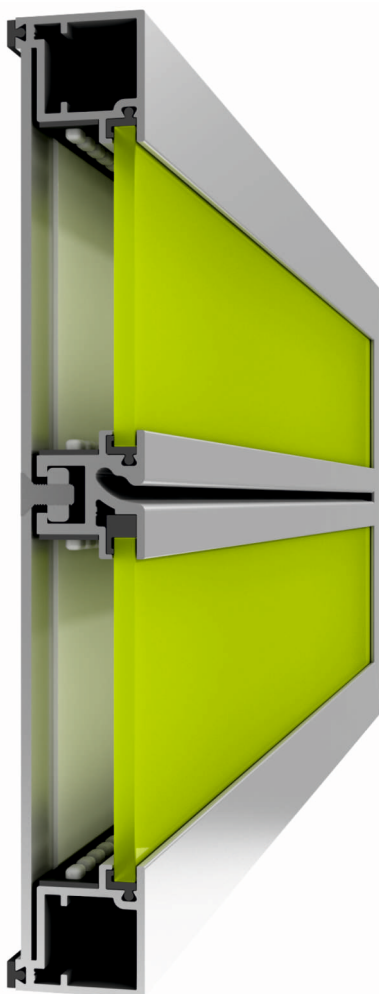

ZOBAL

NOWOŚĆ

Panel LED z grafiką ZOBAL

Prezentujemy Państwu nowość na rynku europejskim. Panel LED łączy w sobie wszystkie cechy systemu ściennego, ekologicznego i oszczędnego oświetlenia LED, oraz daje nieograniczone możliwości projektowania klimatycznych wnętrz dzięki zastosowaniu paneli szklanych laminowanych z grafiką.

Panele LED sprzedawane są jako złożony i przygotowany zestaw do instalacji na ścianie wewnątrz pomieszczeń. Można go zastosować w przestrzeni kuchennej nad blatem, jako kaseton świetlny z grafiką, jak również jako element zabudowy w biurach i salkach konferencyjnych.