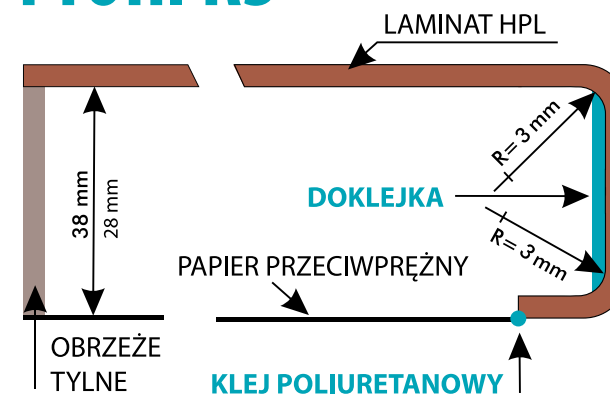

WYJĄTKOWE WŁAŚCIWOŚCI NOWYCH BLATÓW

Dekory oznaczone tym znakiem posiadają powierzchnię antybakteryjną z certyfikatem SANITIZED. Wszystkie Blaty kuchenne – Nowości 2018 posiadają powłokę antybakteryjną.

POMYSŁY NA PYSZNE DANIA NIGDY SIĘ NIE KOŃCĄ...

D1033 VL KAMIEŃ GRUDNIOWY JASNY

GRUBOŚĆ (MM)	FORMAT	
	4100 x 600 mm	4100 x 1200 mm*
	blaty jednostronnie zaoblone	blaty obustronnie zaoblone
	PAKOWANIE / WAGA BRUTTO**	
38 mm	10 szt. / 620 kg	4 szt. / 520 kg
28 mm*	10 szt. / 440 kg	4 szt. / 390 kg

* - na zamówienie

** - tolerancja wagi $\pm 5\%$

Profil R3